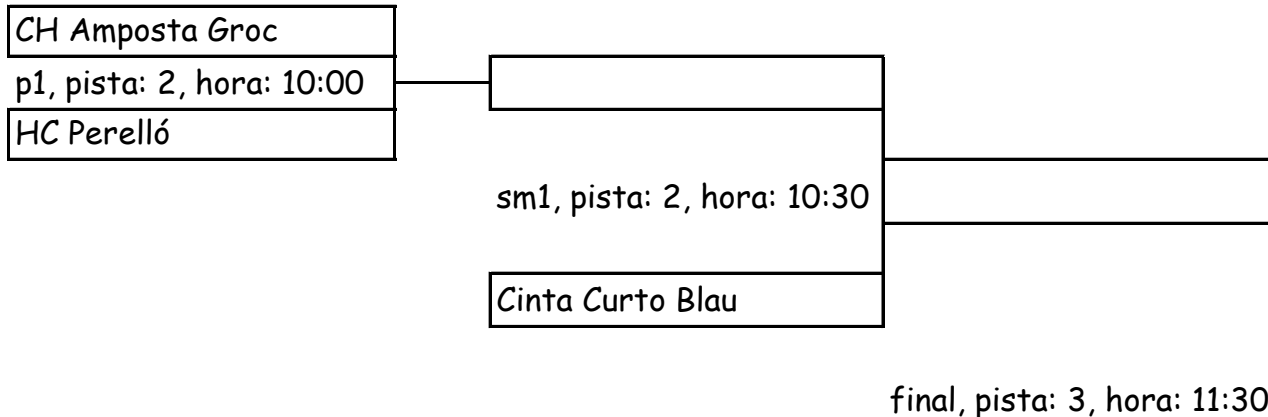

SM1, pista: 4, hora: 10:30

Cinta Curto Taronja

CH Amposta

p3, pista: 4, hora: 11:30

perd sm1

1a jornada Lliga comarcal minihandbol Baix Ebre 2021-22

Jocs Esportius Escolars de Catalunya (categoria benjamí)

Pavelló Firal de Remolins (Tortosa) 06/11/21

repesca:	perd p1	perd sm1
	p3, pista: 3, hora: 11:00	p4, pista: 2, hora: 11:00
	perd p2	perd sm2

1a jornada Lliga comarcal minihandbol Baix Ebre 2021-22

Jocs Esportius Escolars de Catalunya (categoria aleví)