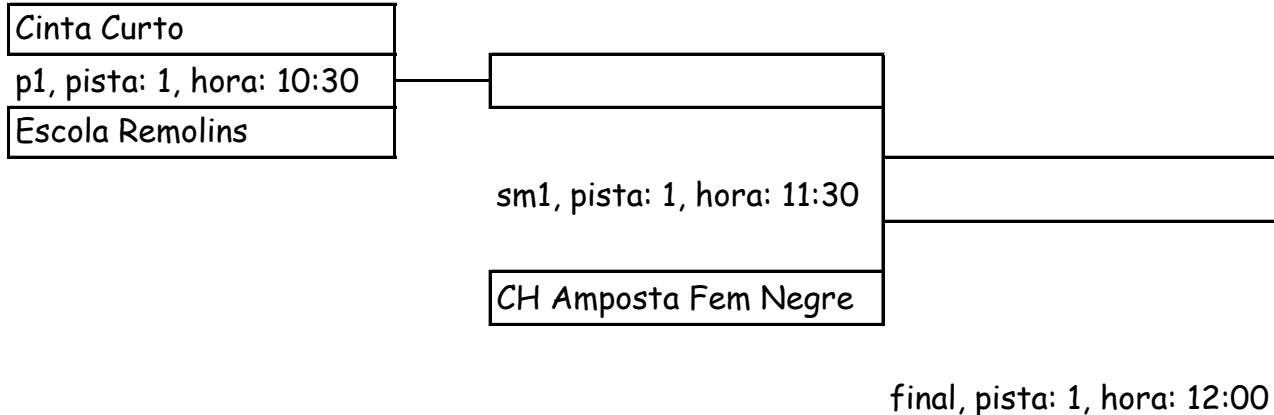

1a jornada Lliga comarcal minihandbol Baix Ebre 2021-22

Jocs Esportius Escolars de Catalunya (categoria aleví)

Pavelló Firal de Remolins (Tortosa) 06/11/21

repesca:	perd p1	perd sm1
	p2, pista: 2, hora: 11:30	p3, pista: 2, hora: 12:00
	perd sm2	perd sm2