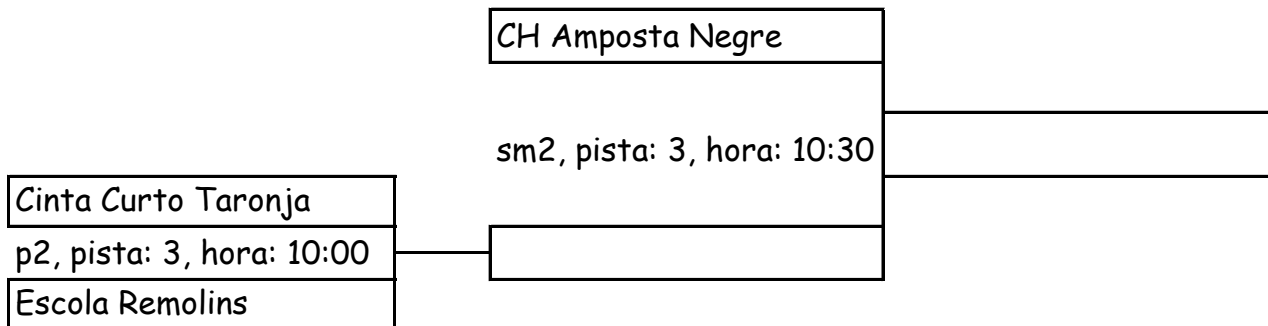

SM1, pista: 4, hora: 10:30

Cinta Curto Taronja

CH Amposta

p3, pista: 4, hora: 11:30

perd sm1

1a jornada Lliga comarcal minihandbol Baix Ebre 2021-22

Jocs Esportius Escolars de Catalunya (categoria benjamí)

Pavelló Firal de Remolins (Tortosa) 06/11/21