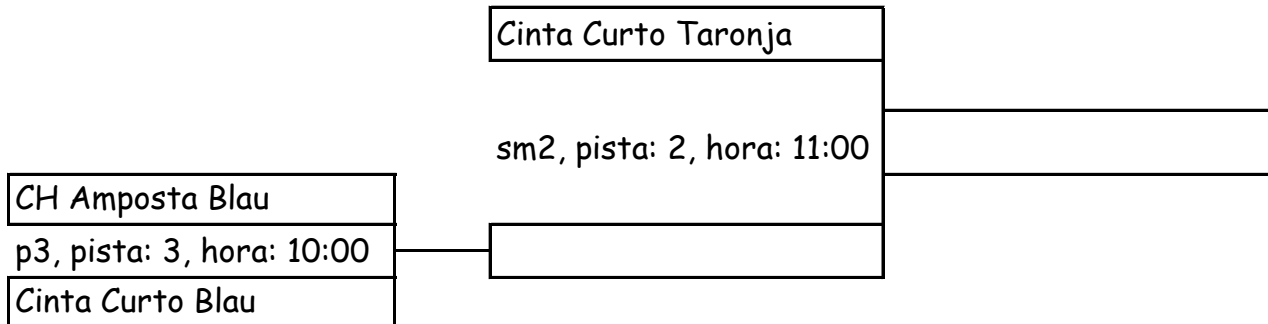

Cinta Curto Blau

SM1, pista: 4, hora: 10:00

CH Amposta

Cinta Curto Taronja

p3, pista: 4, hora: 11:00

perd sm1

2a jornada Lliga comarcal minihandbol Baix Ebre 2021-22

Jocs Esportius Escolars de Catalunya (categoria benjamí)

Pavelló Firal de Remolins (Tortosa) 20/11/21

final, pista: 3, hora: 12:00

repesca:	perd p1	perd sm1
	p4, pista: 3, hora: 10:30	p6, pista: 3, hora: 11:30
	perd p2	perd sm2

gan p4
p5, pista: 3, hora: 11:00
perd p3