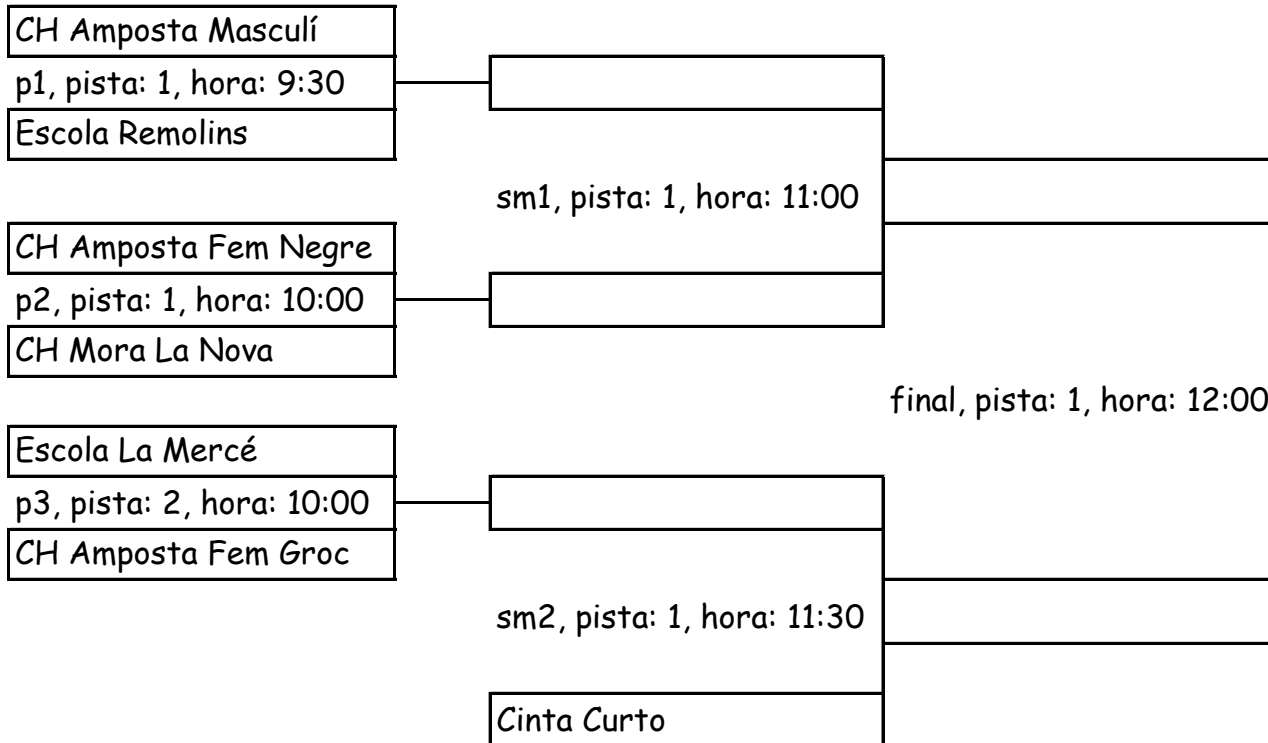

Cinta Curto Blau

SM1, pista: 4, hora: 10:00

CH Amposta

Cinta Curto Taronja

p3, pista: 4, hora: 11:00

perd sm1

2a jornada Lliga comarcal minihandbol Baix Ebre 2021-22

Jocs Esportius Escolars de Catalunya (categoria benjamí)

Pavelló Firal de Remolins (Tortosa) 20/11/21

final, pista: 3, hora: 12:00

repesca:	perd p1	perd sm1
	p4, pista: 3, hora: 10:30	p6, pista: 3, hora: 11:30
	perd p2	perd sm2

gan p4
p5, pista: 3, hora: 11:00
perd p3

2a jornada Lliga comarcal minihandbol Baix Ebre 2021-22

Jocs Esportius Escolars de Catalunya (categoria aleví)

Pavelló Firal de Remolins (Tortosa) 20/11/21

repesca:	perd p1	perd sm1
	p4, pista: 1, hora: 10:30	p6, pista: 2, hora: 12:00
	perd p2	perd sm2
	perd p3	
	p5, pista: 2, hora: 11:30	
	gan p4	