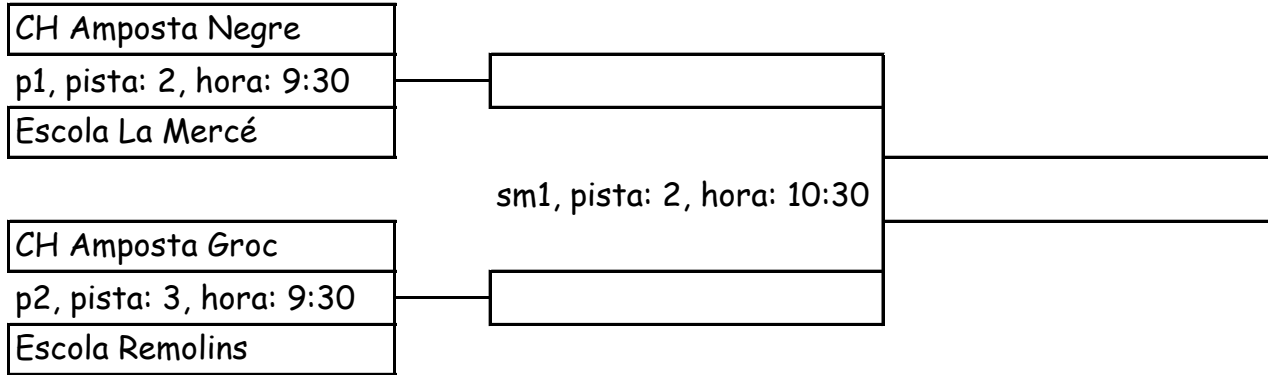

Cinta Curto Blau

SM1, pista: 4, hora: 10:00

CH Amposta

Cinta Curto Taronja

p3, pista: 4, hora: 11:00

perd sm1

2a jornada Lliga comarcal minihandbol Baix Ebre 2021-22

Jocs Esportius Escolars de Catalunya (categoria benjamí)

Pavelló Firal de Remolins (Tortosa) 20/11/21

final, pista: 3, hora: 12:00

repesca:	perd p1	perd sm1
	p4, pista: 3, hora: 10:30	p6, pista: 3, hora: 11:30
	perd p2	perd sm2

gan p4
p5, pista: 3, hora: 11:00
perd p3