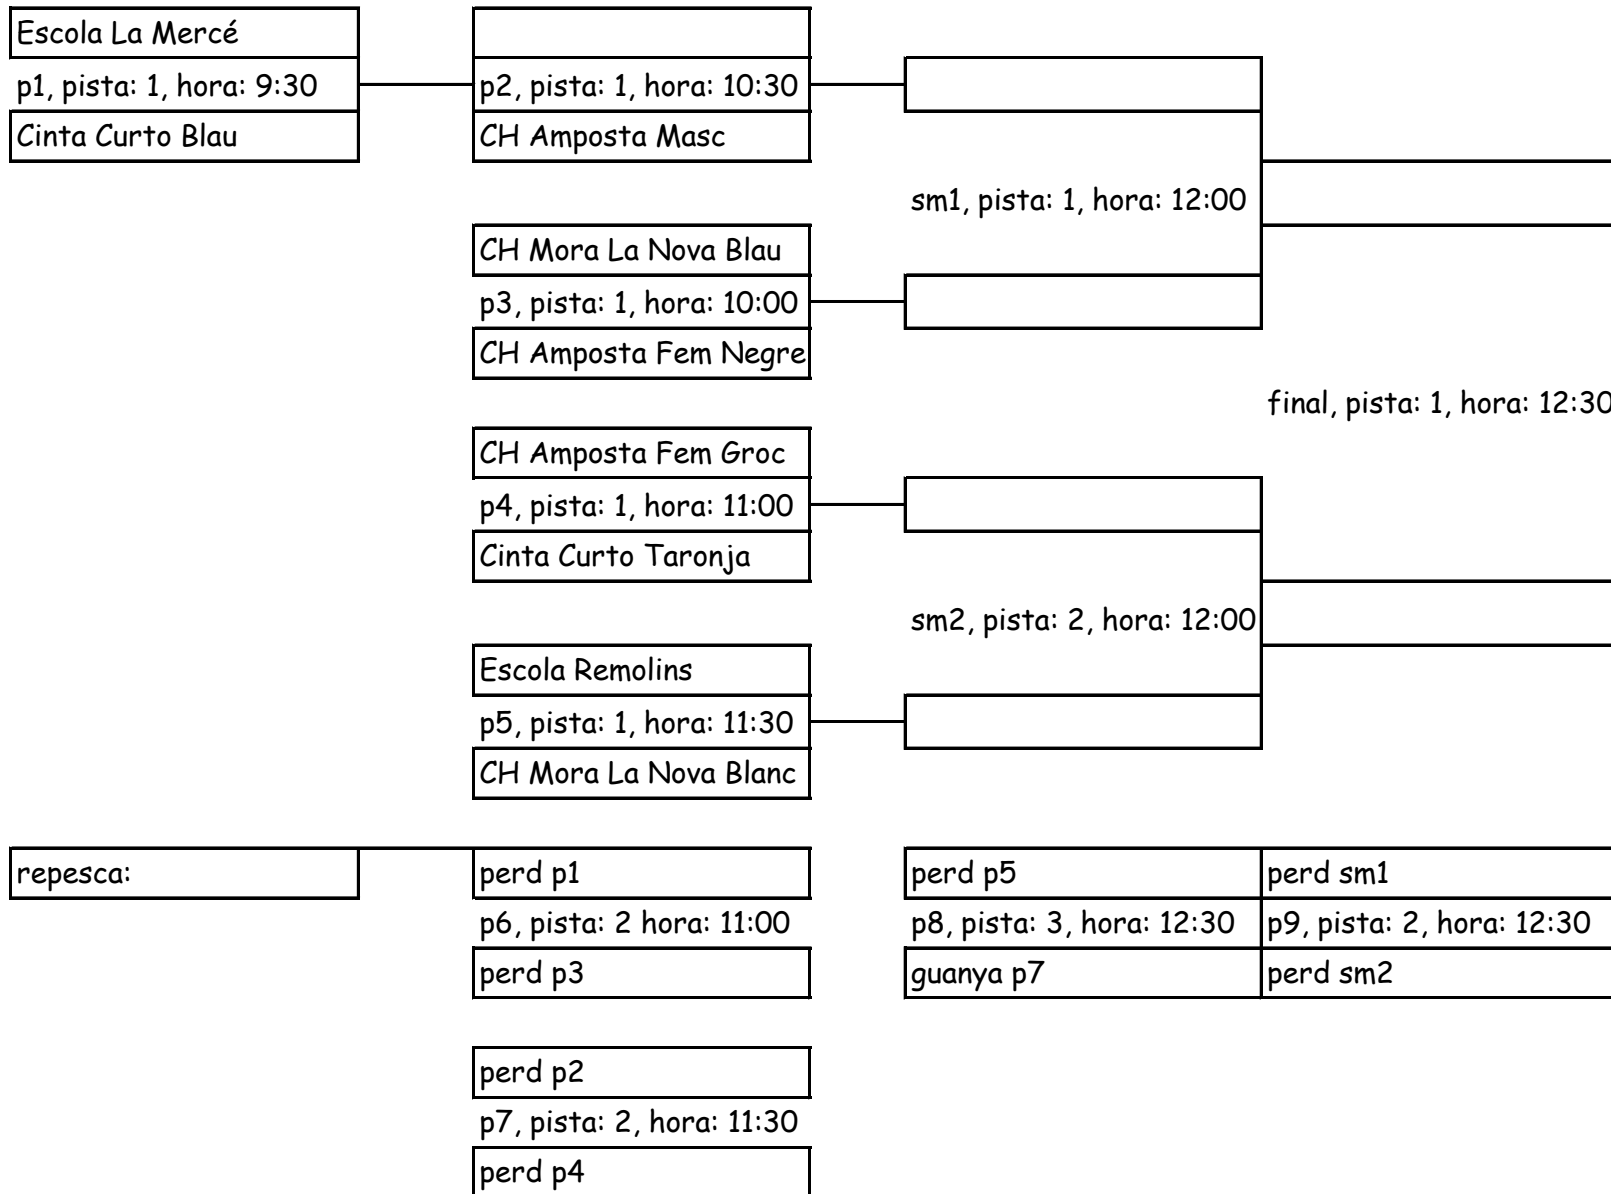

## 4a jornada Lliga comarcal minihandbol Baix Ebre 2021-22

Jocs Esportius Escolars de Catalunya (categoria benjamí)

Pavelló Firal de Remolins (Tortosa) 26/02/22

## 4a jornada Lliga comarcal minihandbol Baix Ebre 2021-22

Jocs Esportius Escolars de Catalunya (categoria aleví)

Pavelló Firal de Remolins (Tortosa) 26/02/22