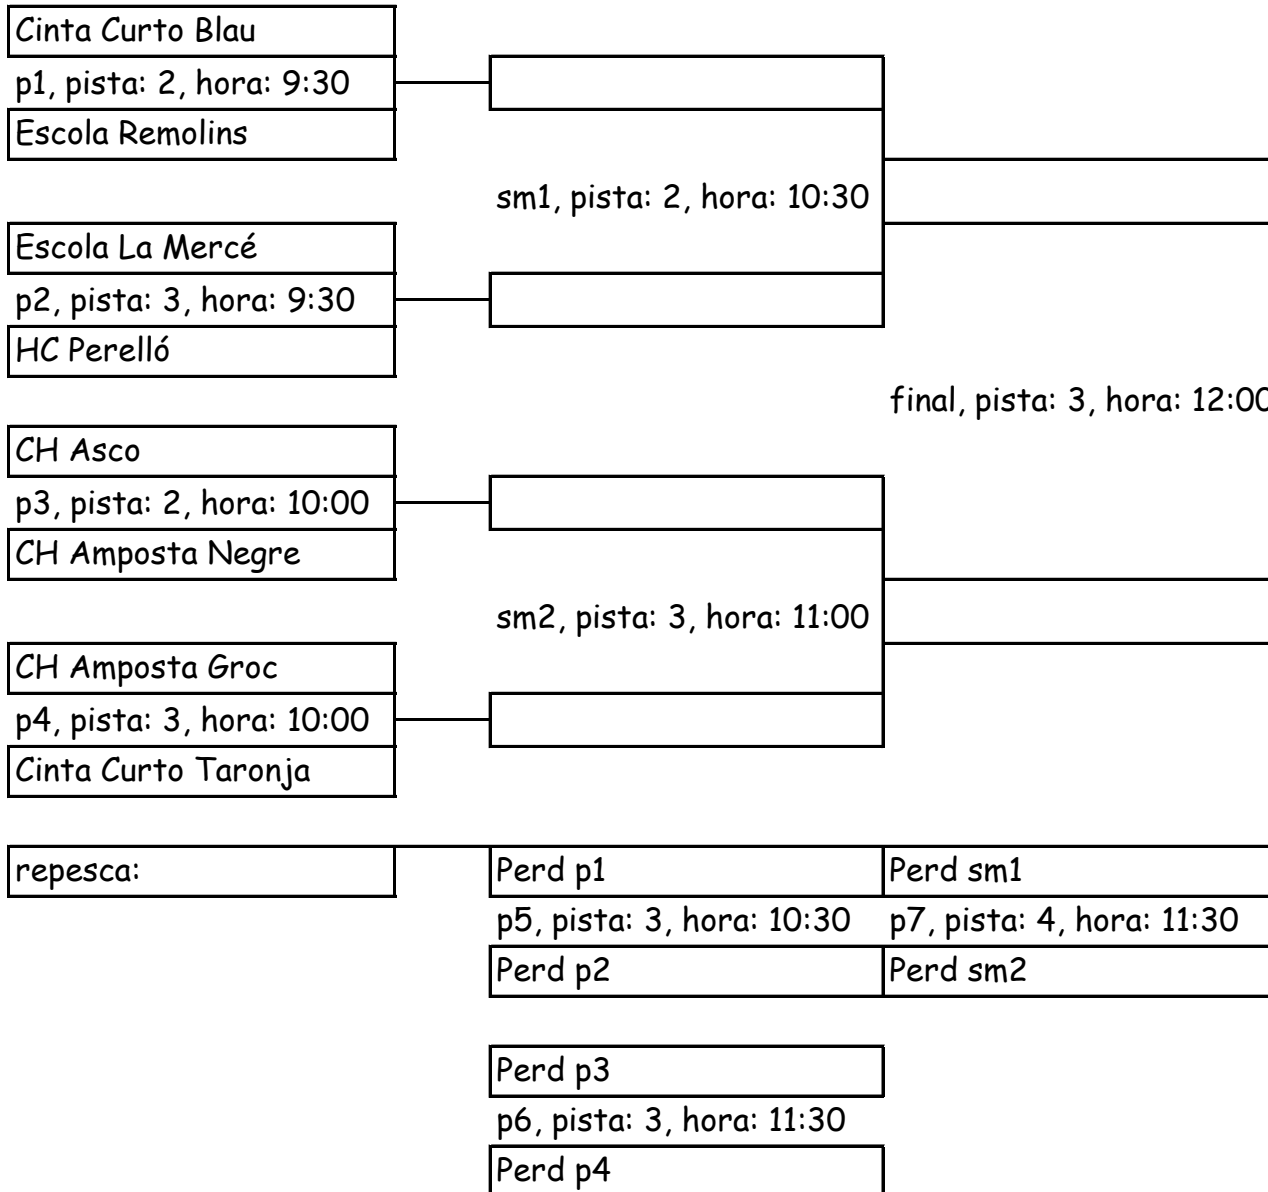

**4a jornada Lliga comarcal minihandbol Baix Ebre 2021-22**  
Jocs Esportius Escolars de Catalunya (categoria prebenjamí)  
*Pavelló Firal de Remolins (Tortosa) 26/02/22*

CH Amposta

Final, pista:4, hora: 10:00

Cinta Curto

sm1, pista:4, hora: 9:30

HC Perello

CH Amposta

p3, pista: 4, hora: 10:30

perd. sm1

## 4a jornada Lliga comarcal minihandbol Baix Ebre 2021-22

Jocs Esportius Escolars de Catalunya (categoria benjamí)

Pavelló Firal de Remolins (Tortosa) 26/02/22