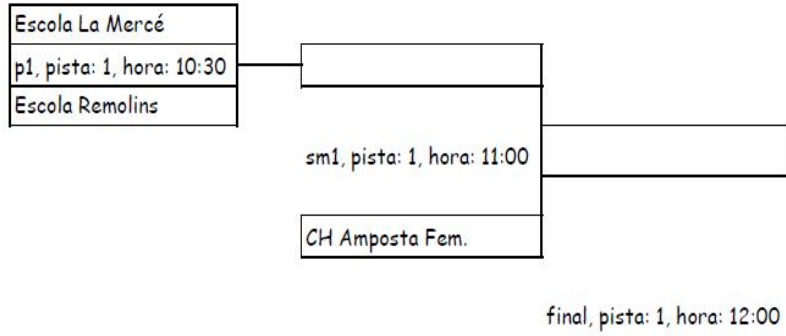

p4, pista: 3, hora: 10:30

Perd p2

Perd p3

p5, pista: 4, hora: 11:30

Gan p4

Perd sm1

p6, pista: 3, hora: 11:30

Perd sm2

**ALEVI**

repesca:

perd p1
p2, pista: 1 hora: 11:30
perd sm2

perd sm1
p3, pista: 2, hora: 12:00
perd sm2