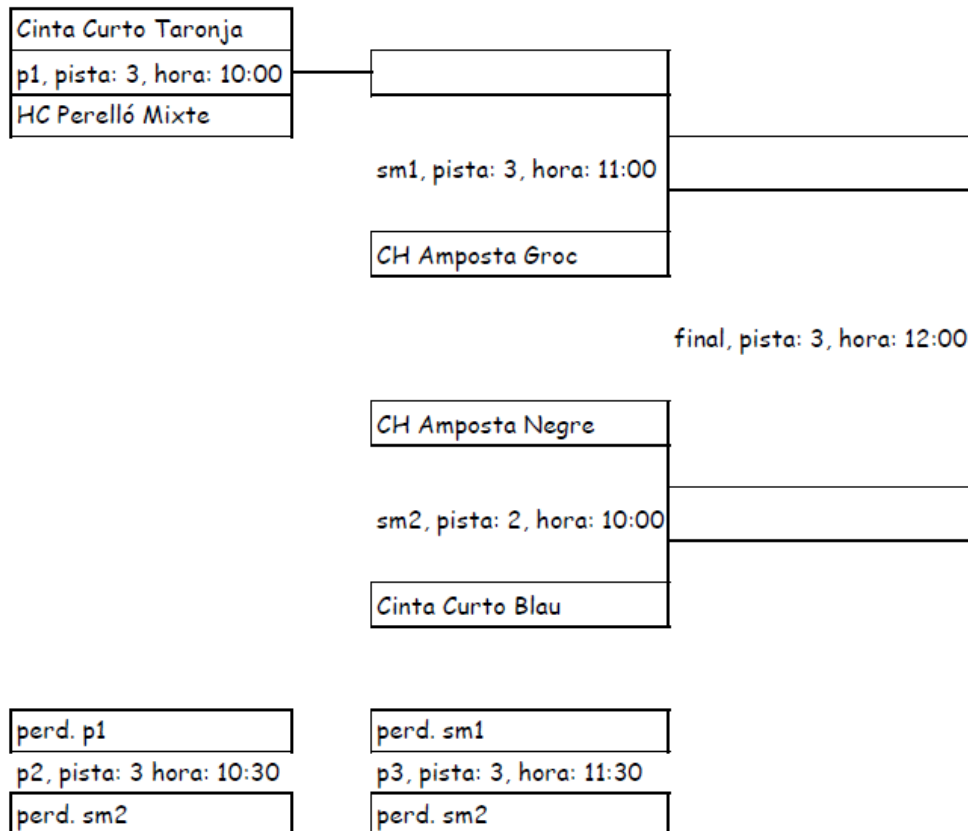

JORNADES MINIHANDBOL BAIX EBRE

1a Jornada – 22 d'octubre de 2022 – Pavelló Ferreries (Estadi Municipal "Josep Otero")

	10:00	10:30	11:00	11:30	12:00
Pista 1		sm1 A	sm2 A	p1 A	Final A
Pista 2	sm2 PB		sm1 B	p1 B	Final B
Pista 3	p1 PB	p2 PB	sm1 PB	p3 PB	Final PB

PREBENJAMÍ