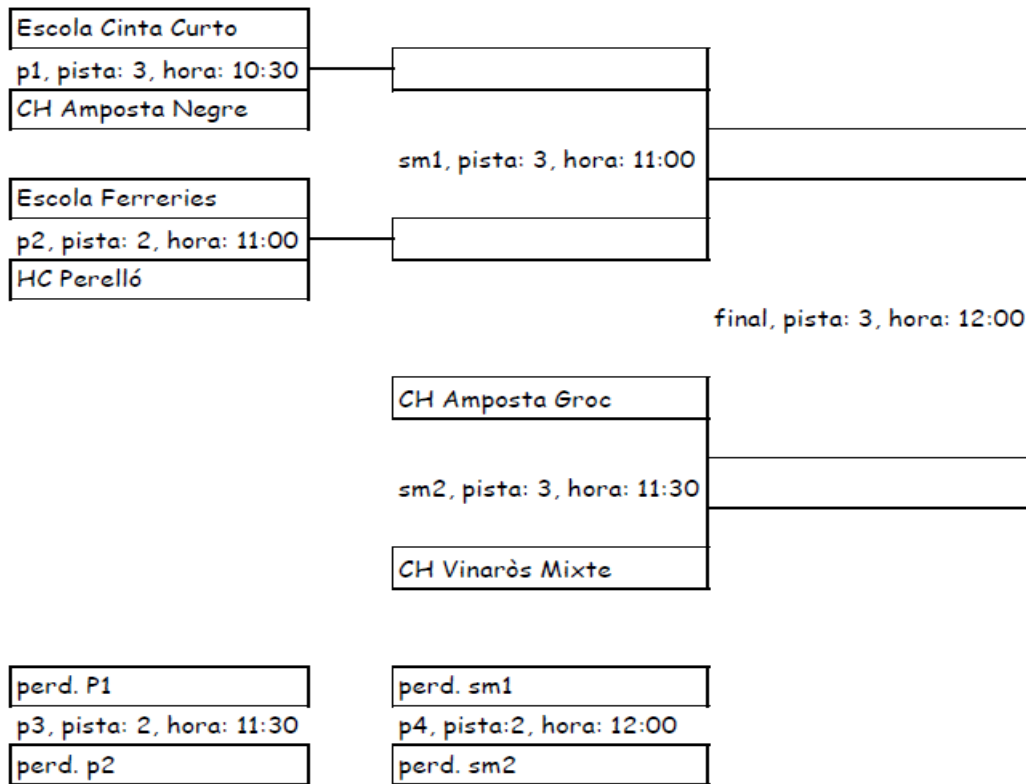

PREBENJAMÍ

CH Vinaròs Mixte

sm1, pista: 4, hora: 10:00

Escola Cinta Curto

final, pista: 4, hora: 11:30

CH Amposta Negre

sm2, pista: 4, hora: 10:30

CH Mora La Nova

perd. sm1

p3, pista: 4, hora: 11:00

perd. sm2

BENJAMÍ

ALEVÍ