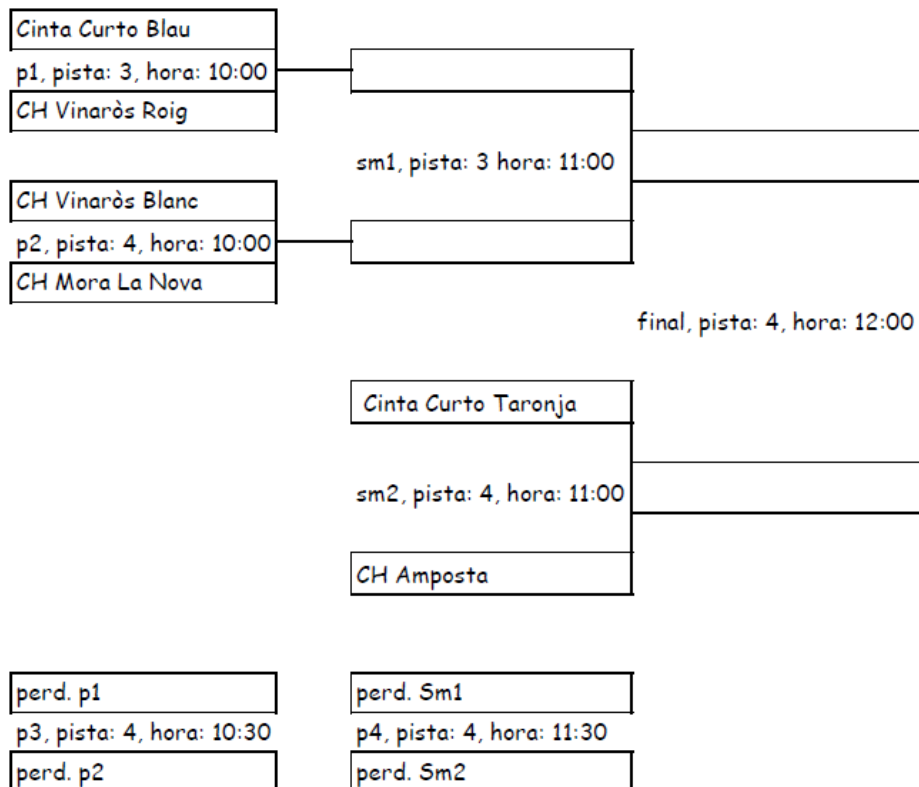

MINIHANDBOL – 4a jornada

4a jornada Lliga comarcal minihandbol Baix Ebre 2022-23
Jocs Esportius Escolars de Catalunya
Pavelló Firal de Remolins (Tortosa) 21/01/23

	10:00	10:30	11:00	11:30	12:00
Pista 1		p1 A	sm2 A	sm1 A	Final A
Pista 2			p1 B	p2 A	p3 A
Pista 3	p1 PB	sm1 B	sm1 PB	Final B	
Pista 4	p2 PB	p3 PB	sm2 PB	p4PB	Final PB

PREBENJAMÍ