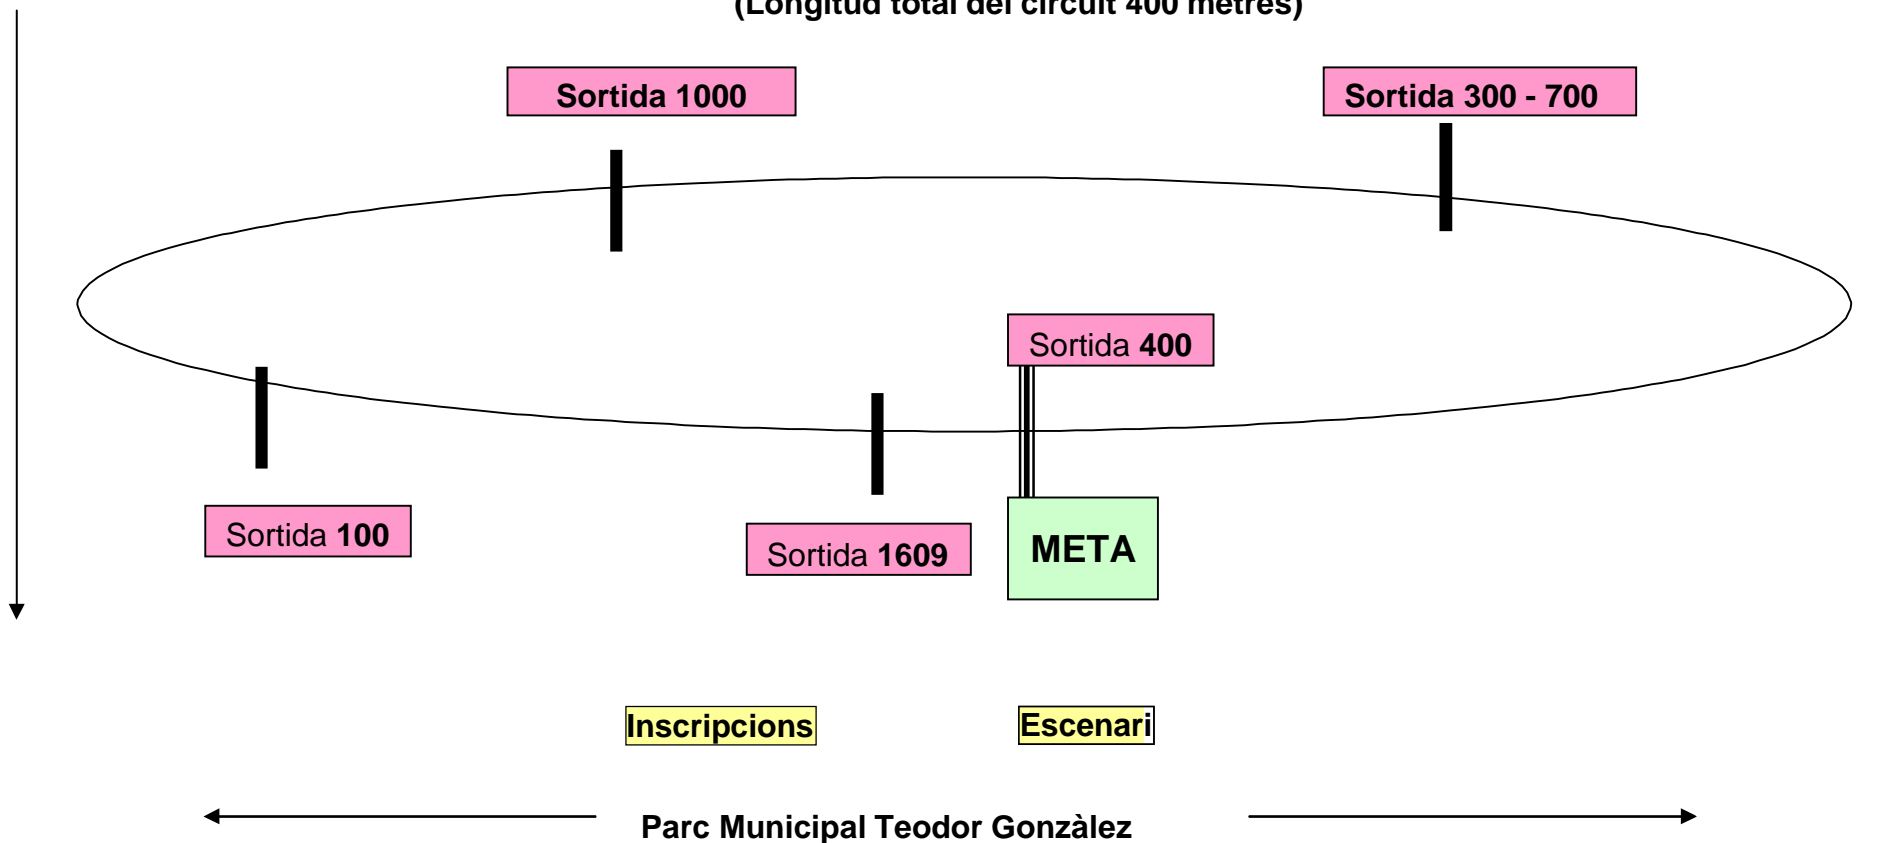

## Milla Urbana Tortosa

Dissabte 11 de novembre de 2023

“Circuit Avinguda Generalitat de Tortosa”

Escales Parc  
Municipal

Avinguda Generalitat.

Carrer  
Rosselló

(Longitud total del circuit 400 metres)

S100 – Sortida cursa 100 metres (des de S100 a Meta).

S300 – Sortida cursa 300 metres (des de S300 a Meta)

S700 – Sortida cursa 700 metres ( des de S700 a meta i 1 volta sencera fins meta final)

S1000 – Sortida cursa 1000 metres (des de S-1000 a meta i 2 voltes senceres fins a meta final)

S1609 – Sortida cursa 1609 metres (des de S-1609 a meta i 4 voltes senceres fins a meta final )