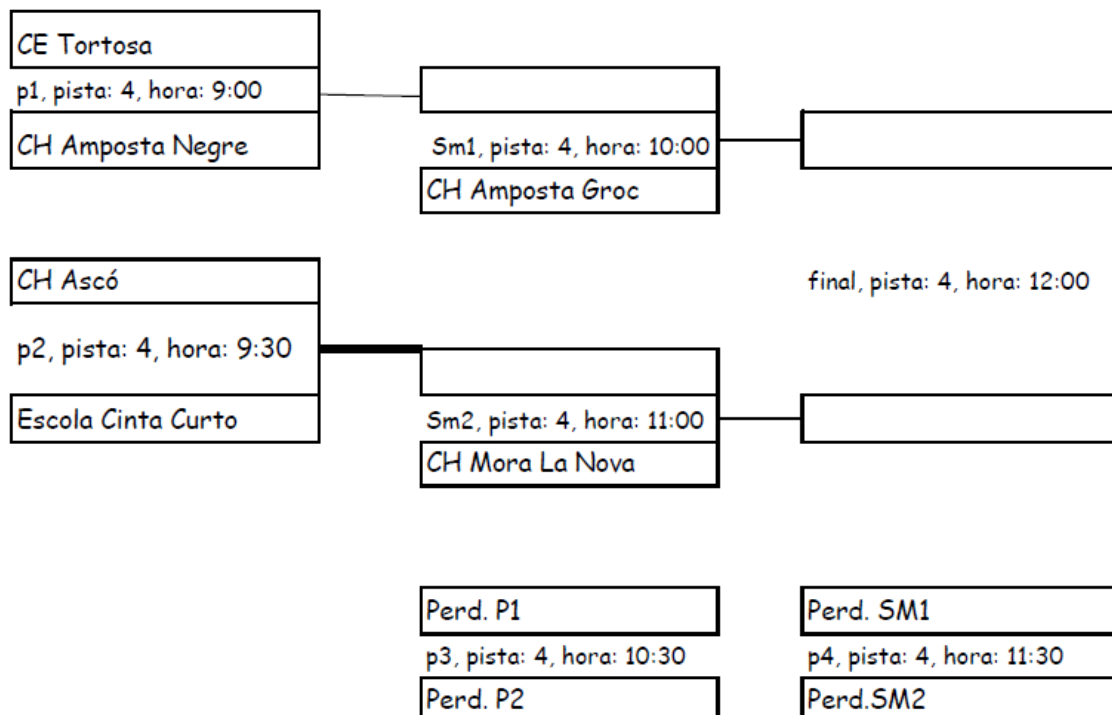

## MINIHANDBOL

2a jornada Lliga comarcal minihandbol Baix Ebre 2023-24

Jocs Esportius Escolars de Catalunya

Pavelló Firal de Remolins (Tortosa) 18/11/23

	9:00	9:30	10:00	10:30	11:00	11:30	12:00	12:30
<b>Pista 1</b>		p1 A	p2 A	p3 A	p4 A	p7 A	sm1 A	Final A
<b>Pista 2</b>	p1 B	p3 B	p6 B	p6 A	p5 A	p8 A	sm2 A	p9 A
<b>Pista 3</b>	p2 B	p4 B	p5 B	sm1 B	Sm2 B	p7 B	Final B	
<b>Pista 4</b>	p1 PB	p2 PB	sm1 PB	p3 PB	sm2 PB	p4 PB	Final PB	

## PREBENJAMÍ