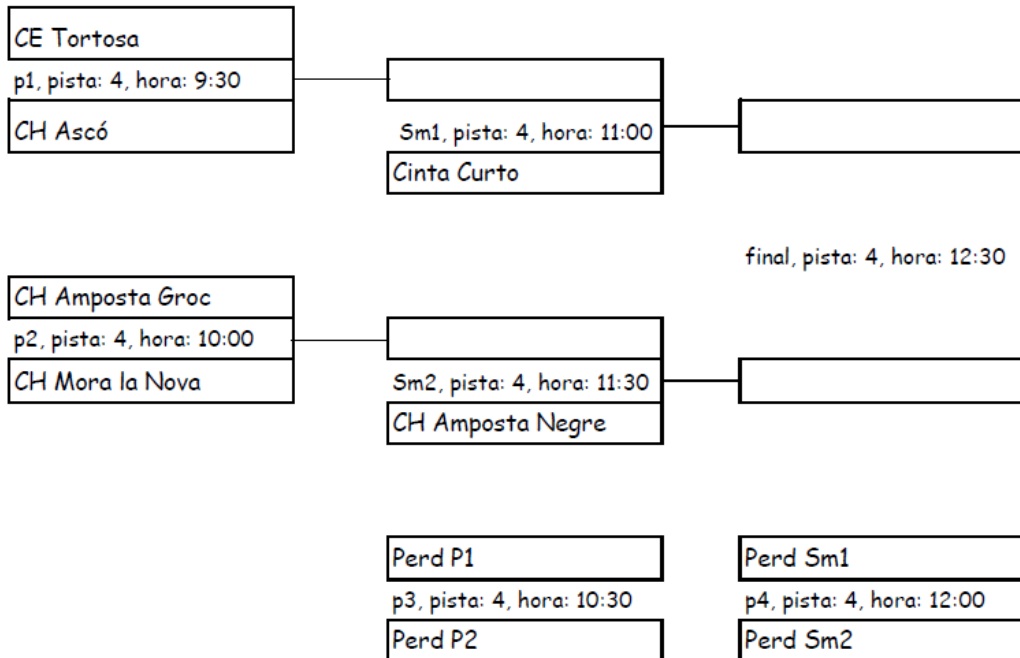

PREBENJAMÍ