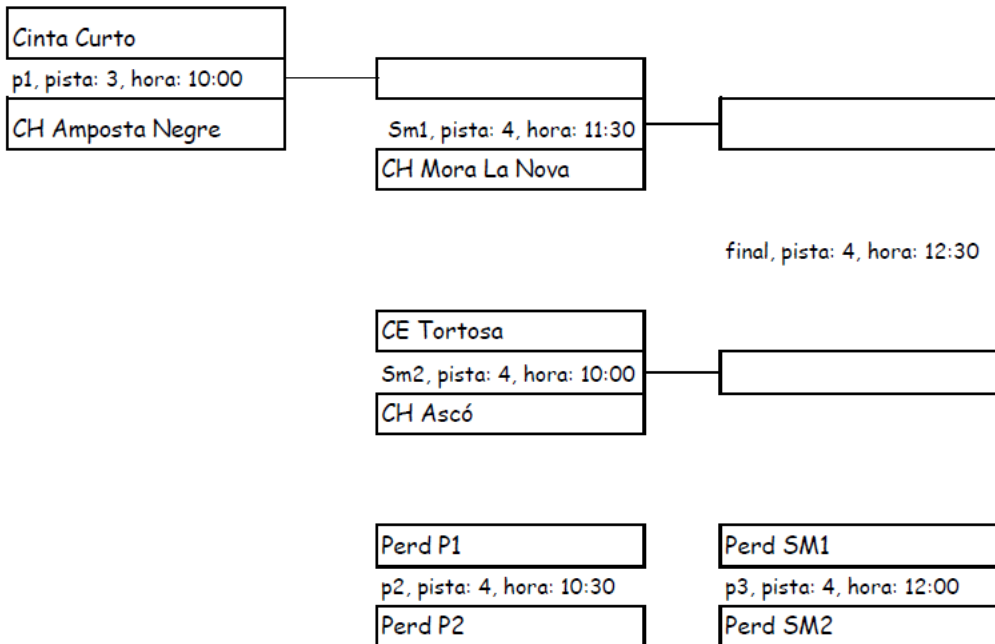

MINIHANDBOL

8a jornada Lliga comarcal minihandbol Baix Ebre 2023-24
Jocs Esportius Escolars de Catalunya
Pavelló Firal de Remolins (Tortosa) 11/05/24

	9:30	10:00	10:30	11:00	11:30	12:00	12:30
Pista 1		p1 A	p2 A	p3 A	sm1 A	sm2 A	Final A
Pista 2	p1 B	p3 B	p4 B	p6 B	p4 A	p5 A	p6 A
Pista 3	p2 B	p1 PB	p5 B	sm1 B	sm2 B	p7 B	Final B
Pista 4		sm2 PB	p2 PB	Patufets	sm1 PB	p3 PB	Final PB

PREBENJAMÍ