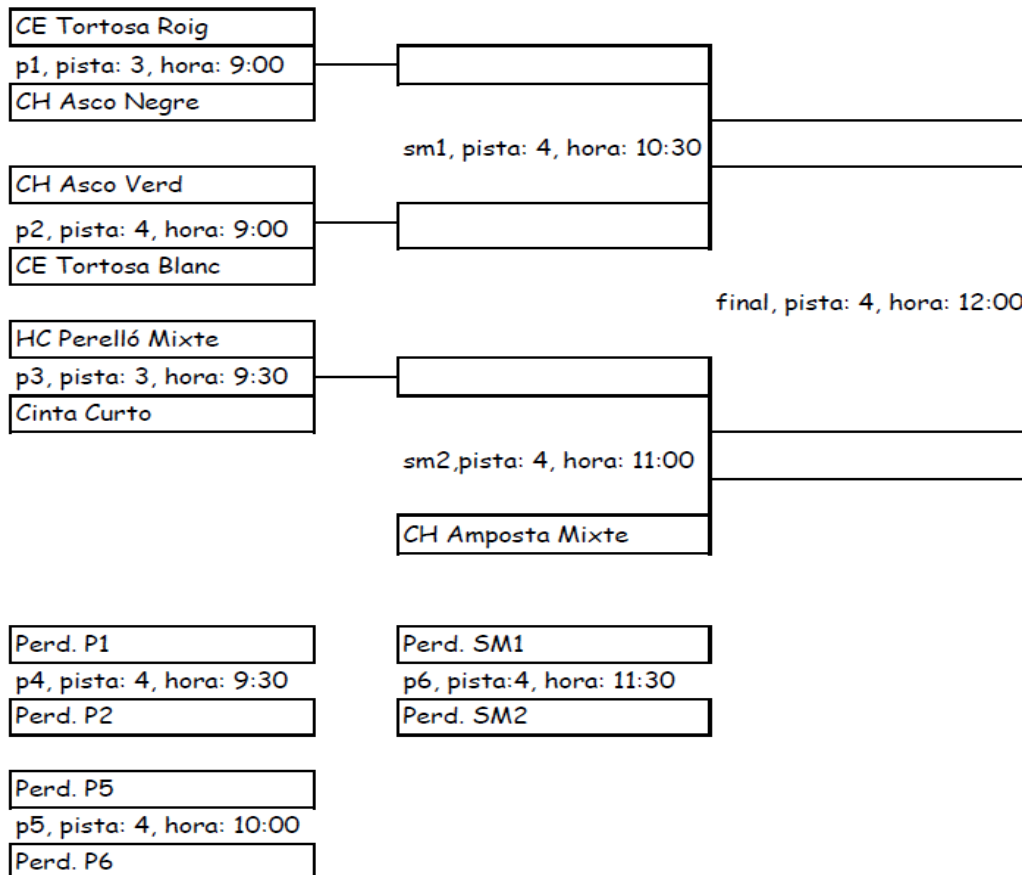

MINIHANDBOL

2a jornada Lliga comarcal minihandbol Baix Ebre 2024-25
Jocs Esportius Escolars de Catalunya
Pavelló Firal de Remolins (Tortosa) 23/11/24

	9:00	9:30	10:00	10:30	11:00	11:30	12:00	12:30	13:00
Pista 1	p1 B	p1 A	p3 A	p4 A	p6 A	p7 A	p9 A	sm1 A	Final A
Pista 2	p3 B	p2 A	p2 B	p5 A	p6 B	p8 A	sm1 B	sm2 A	p10 A
Pista 3	p1 PB	p3 PB	p4 B	p5 B	p8 B	p7 B	sm2 B	p9 B	Final B
Pista 4	p2 PB	p4 PB	p5 PB	sm1 PB	sm2 PB	p6 PB	Final PB		

PREBENJAMÍ