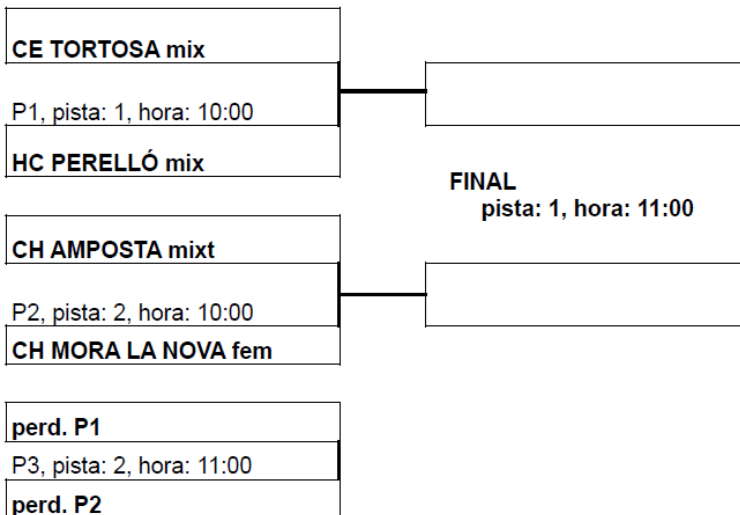

MINIHANDBOL

8a JORNADA 9/05/2026									
Lliga Comarcal Minihandbol Baix Ebre 2025-26									
Jocs Esportius Escolars de Catalunya									
Pavelló del Temple (Tortosa)									
	9:00	9:30	10:00	10:30	11:00	11:30	12:00	12:30	13:00
Pista 1	p1 B	p4 B	p1 PB	sm1 B	p3 PB	p10 B	p2 A	sm1 A	p6 A
Pista 2	p2 B	p5 B	p2 PB	p8 B	FINAL PB	FINAL B	p3 A	p5 A	FINAL A
Pista 3	p3 B	p6 B	p7 B	sm2 B	p9 B	p1 A	p4 A	sm2 A	p7 A

PREBENJAMÍ